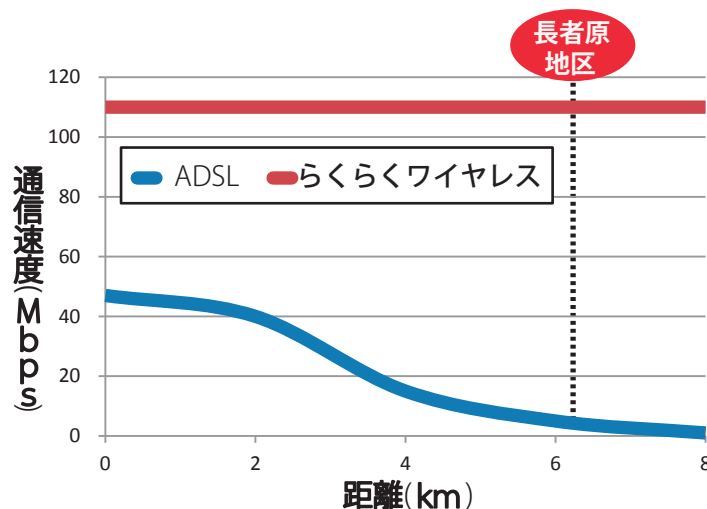

通信費を気にせずいつでも気軽にインターネット![📶]

月額 **2,980円** (定額)

らくらくワイヤレスは、プロバイダ料込で月額 2,980 円の定額・低価格でご利用できます。通信容量制限もありません。通信費を気にせず、いつでも気軽にインターネットを楽しむことができます。

みんなとつながりたい! 思いっきり動画を楽しみたい![📶]

高速 最大 **110Mbps** (※ベストエフォートサービスです)

らくらくワイヤレスは、無線 (LTE) を利用した下り最大 110Mbps の高速インターネットサービスを提供します。 ネットゲームや YouTube で動画を思いっきり楽しんだり、LINE や Facebook などのアプリも思う存分利用することができます。

安定した通信速度で安心インターネット![📶]

電話回線を使用する ADSL だと、一般的に電話局との距離が遠ければ遠いほど通信速度が低下します。らくらくワイヤレスなら安定したインターネットが楽しめます。