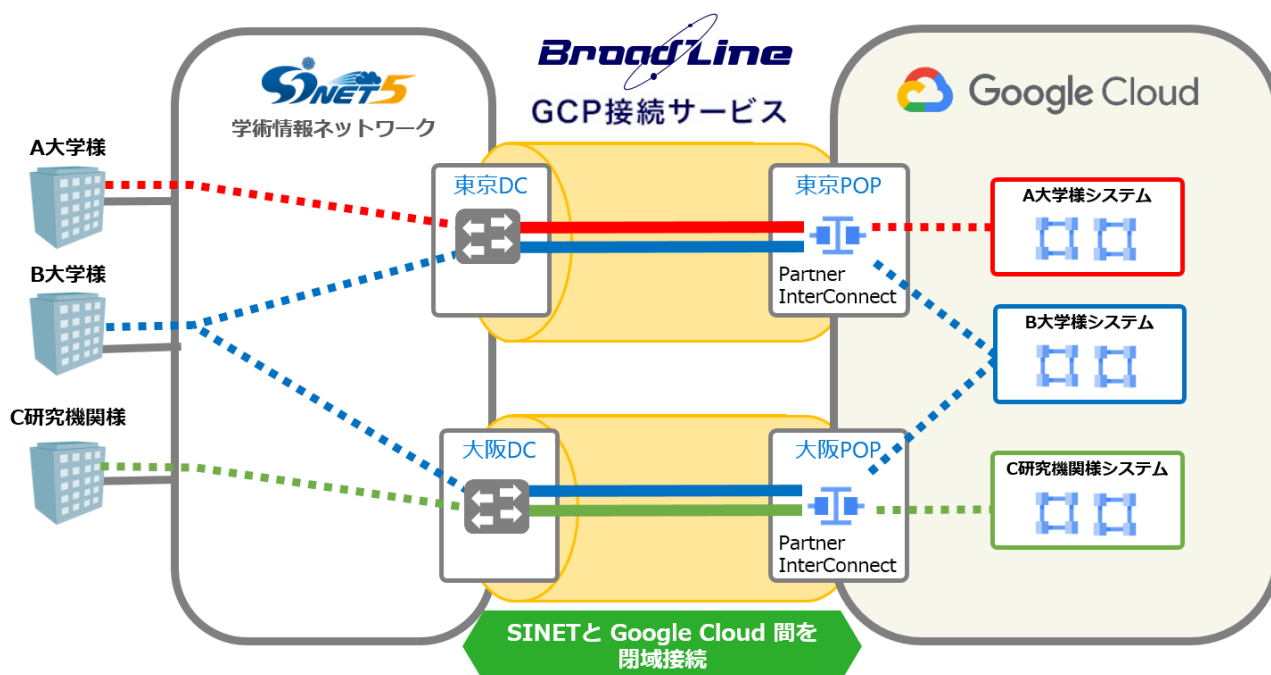

## SINET 経由での Google Cloud™ 接続回線の提供について

～ SINET 加入機関の高速で安全なクラウド利活用をサポート ～

株式会社TOKAIコミュニケーションズ（本社：静岡県静岡市葵区、代表取締役社長：福田 安広、以下 当社）は、大学共同利用機関法人 情報・システム研究機構 国立情報学研究所が構築・運用する学術情報ネットワーク SINET（Science Information NETwork、以下 SINET）を利用する大学・研究機関等のお客様が、SINETを経由して Google™ のエンタープライズ向けクラウドサービス「Google Cloud」へ閉域接続する回線を提供したことをお知らせいたします。

### 1. 背景・経緯

当社では、クラウド利用の普及が進展する状況の中、多数の大手クラウドサービスとの回線接続を積極的に推進し、お客様のさまざまな利用シーンに柔軟に対応できる通信サービスの企画・開発に取り組んでおります。また、システムインテグレーターとして長年培った技術・ノウハウを活かし、クラウドの導入コンサルティングから設計・構築・監視・運用に至る全工程をワンストップで提供しております。

今回当社は、SINETにおけるクラウドサービス提供機関のひとつである Google Cloud に、法人向け通信サービス BroadLine「GCP 接続サービス」を提供いたしました。これにより SINET 加入機関は、新たに専用回線を手配することなく SINET を経由して Google Cloud を高速かつ安全にご利用いただけるようになりました。

### 2. 提供概要

当社は、SINETと Google Cloud との接続ポイントを地理的に離れた東京と大阪の2個所に設け、それぞれの接続ポイントにおいて広帯域な閉域回線で接続いたしました。この閉域回線内に大学・研究機関等のお客様毎に利用用途に適した構成で、個別の仮想的なネットワークを構築し、SINET を経由した Google Cloud へのセキュアで安定した閉域接続を実現いたします。※SINET6に対しても継続提供予定です。